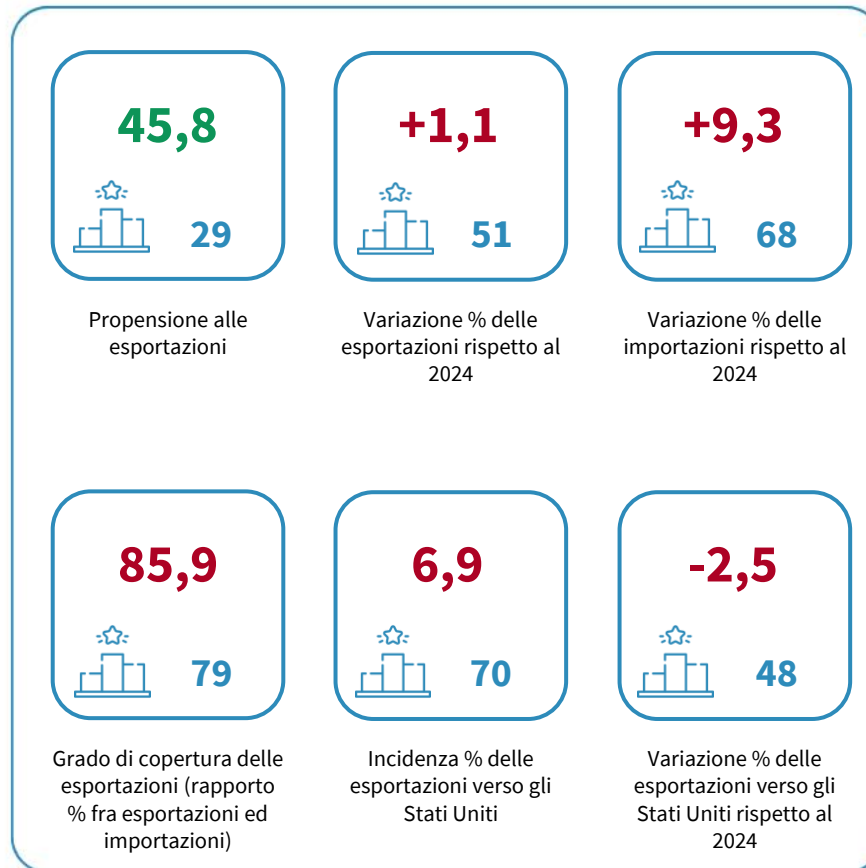

IL COMMERCIO ESTERO DELLA PROVINCIA DI CREMONA

Propensione alle esportazioni (rapporto fra esportazioni e valore aggiunto). Anno 2025

INDICATORI E POSIZIONAMENTO NELLA GRADUATORIA PROVINCIALE. ANNO 2025

I piazzamenti nella graduatoria provinciale della propensione alle esportazioni

PROPENSIONE ALLE ESPORTAZIONI - L'ANDAMENTO NEL TEMPO

DATA DI RILASCIO: 30 aprile 2026