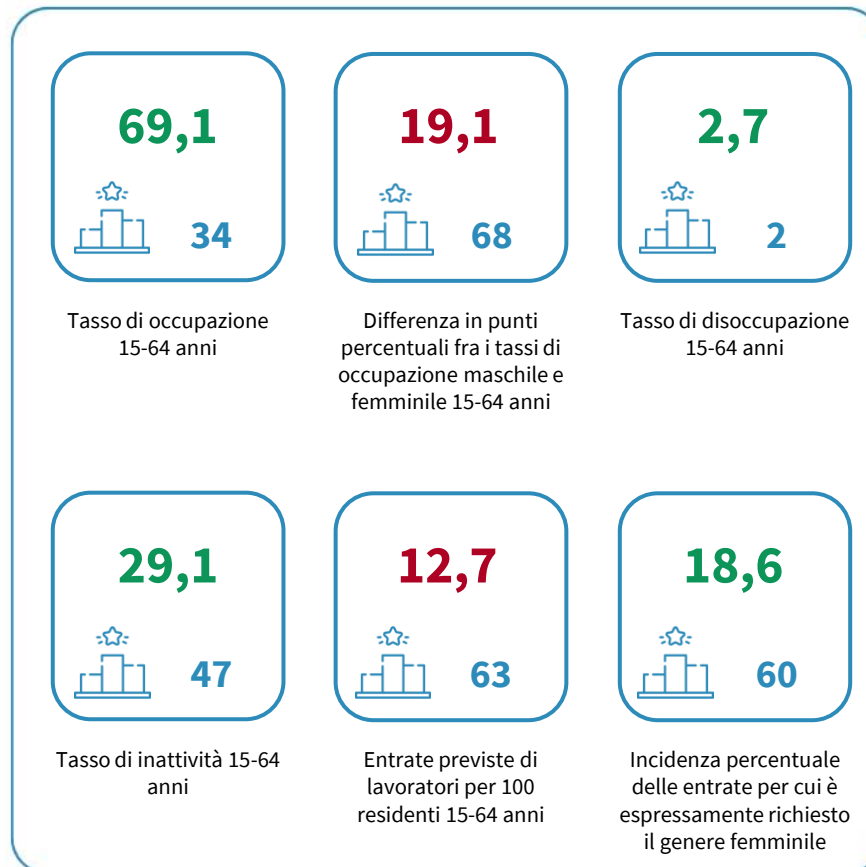

# IL MERCATO DEL LAVORO DELLA PROVINCIA DI CREMONA

Tasso di occupazione 15-64 anni. Anno 2023

INDICATORI E POSIZIONAMENTO NELLA GRADUATORIA PROVINCIALE. ANNO 2023

I piazzamenti nella graduatoria provinciale del tasso di occupazione 15-64 anni

IL TASSO DI OCCUPAZIONE 15-64 ANNI - L'ANDAMENTO NEL TEMPO