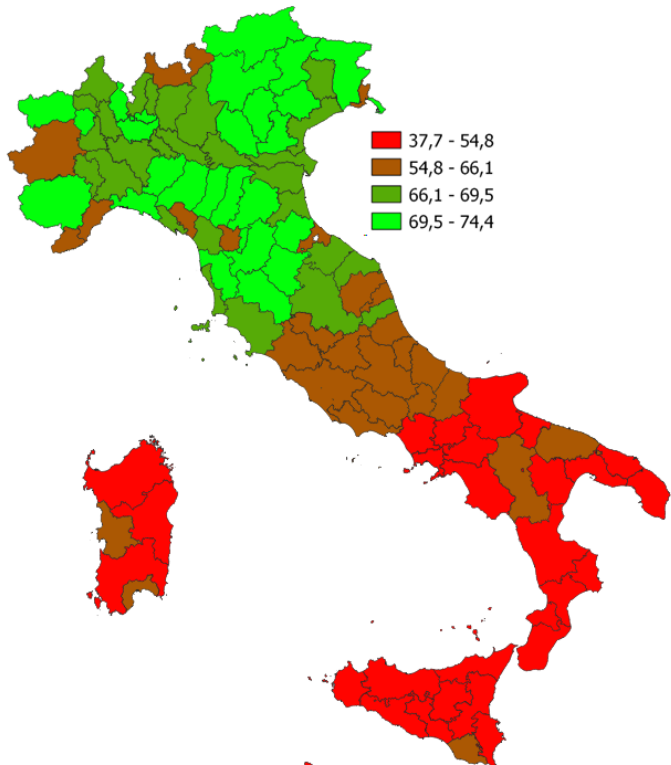

# IL MERCATO DEL LAVORO DELLA PROVINCIA DI CREMONA

Tasso di occupazione 15-64 anni. Anno 2023

INDICATORI E POSIZIONAMENTO NELLA GRADUATORIA PROVINCIALE. ANNO 2023

I piazzamenti nella graduatoria provinciale del tasso di occupazione 15-64 anni

IL TASSO DI OCCUPAZIONE 15-64 ANNI - L'ANDAMENTO NEL TEMPO