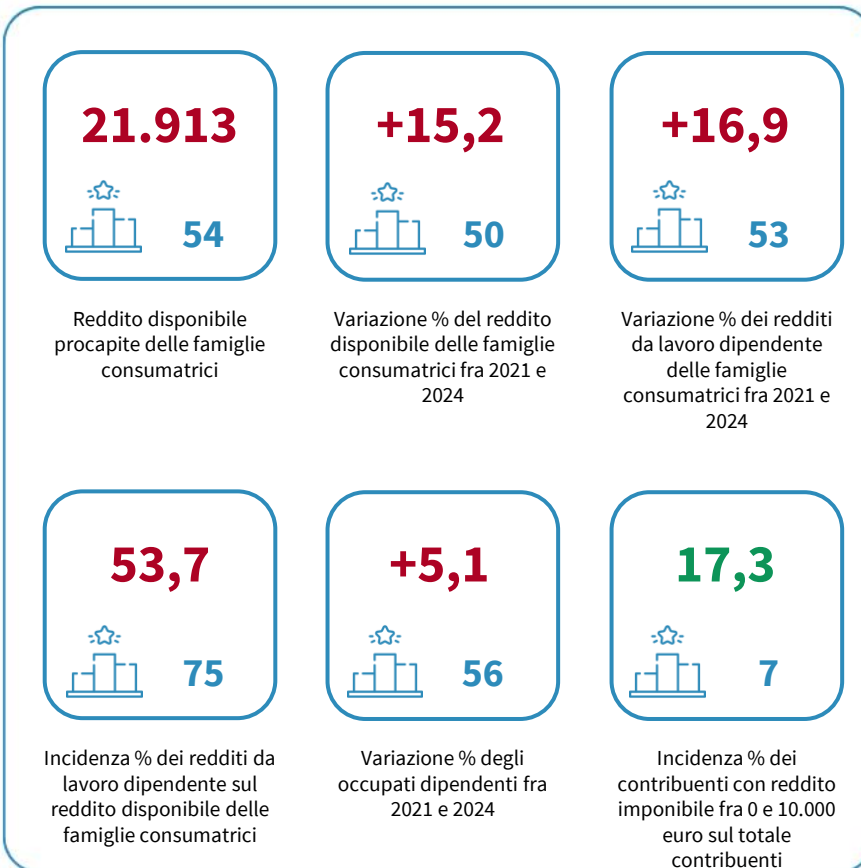

# IL REDDITO DISPONIBILE DELLE FAMIGLIE CONSUMATRICI DELLA PROVINCIA DI CREMONA

Reddito disponibile procapite delle famiglie consumatrici. Anno 2024

INDICATORI STRUTTURALI E POSIZIONAMENTO NELLA GRADUATORIA PROVINCIALE. ANNO 2024

I piazzamenti nella graduatoria provinciale del reddito disponibile procapite delle famiglie consumatrici

REDDITO DISPONIBILE PROCAPITE DELLE FAMIGLIE CONSUMATRICI - L'ANDAMENTO NEL TEMPO

DATA DI RILASCIO: 31 marzo 2026