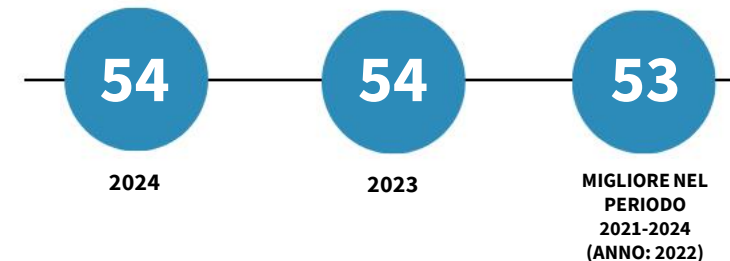

# IL REDDITO DISPONIBILE DELLE FAMIGLIE CONSUMATRICI DELLA PROVINCIA DI CREMONA

Reddito disponibile procapite delle famiglie consumatrici. Anno 2024

INDICATORI STRUTTURALI E POSIZIONAMENTO NELLA GRADUATORIA PROVINCIALE. ANNO 2024

I piazzamenti nella graduatoria provinciale del reddito disponibile procapite delle famiglie consumatrici

REDDITO DISPONIBILE PROCAPITE DELLE FAMIGLIE CONSUMATRICI - L'ANDAMENTO NEL TEMPO

DATA DI RILASCIO: 31 marzo 2026