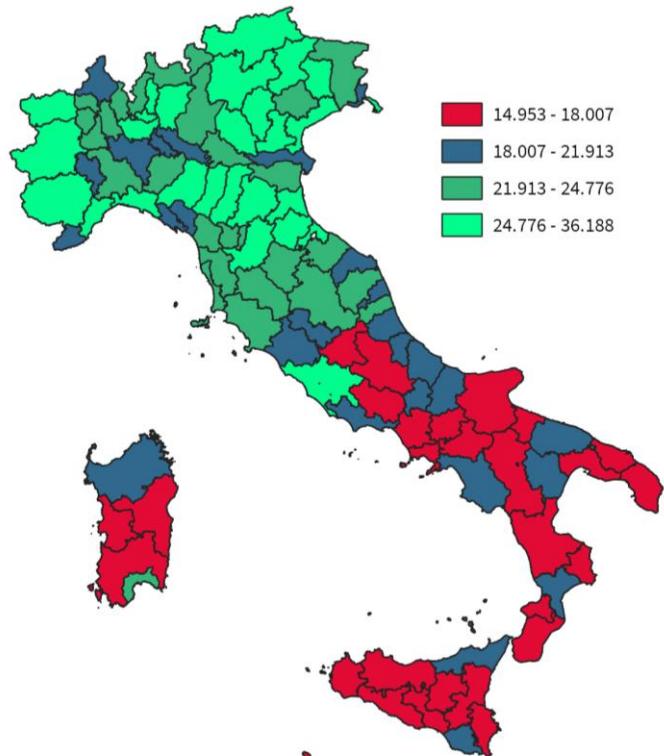

# IL REDDITO DISPONIBILE DELLE FAMIGLIE CONSUMATRICI DELLA PROVINCIA DI CREMONA

Reddito disponibile procapite delle famiglie consumatrici. Anno 2024

INDICATORI STRUTTURALI E POSIZIONAMENTO NELLA GRADUATORIA PROVINCIALE. ANNO 2024

I piazzamenti nella graduatoria provinciale del reddito disponibile procapite delle famiglie consumatrici

REDDITO DISPONIBILE PROCAPITE DELLE FAMIGLIE CONSUMATRICI - L'ANDAMENTO NEL TEMPO

DATA DI RILASCIO: 31 marzo 2026