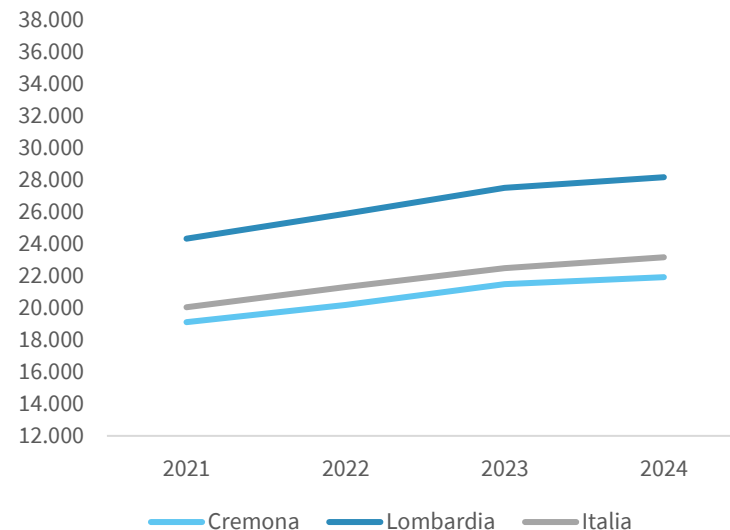

# IL REDDITO DISPONIBILE DELLE FAMIGLIE CONSUMATRICI DELLA PROVINCIA DI CREMONA

Reddito disponibile procapite delle famiglie consumatrici. Anno 2024

INDICATORI STRUTTURALI E POSIZIONAMENTO NELLA GRADUATORIA PROVINCIALE. ANNO 2024

I piazzamenti nella graduatoria provinciale del reddito disponibile procapite delle famiglie consumatrici

REDDITO DISPONIBILE PROCAPITE DELLE FAMIGLIE CONSUMATRICI - L'ANDAMENTO NEL TEMPO

DATA DI RILASCIO: 31 marzo 2026