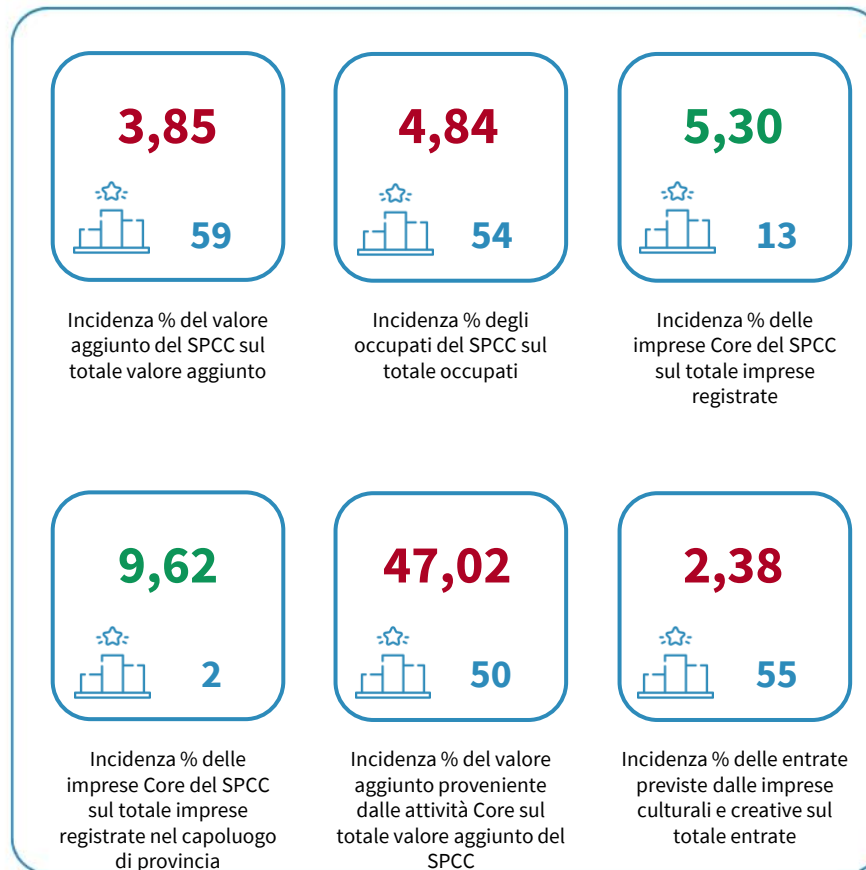

IL SISTEMA PRODUTTIVO CULTURALE E CREATIVO (SPCC) DELLA PROVINCIA DI CREMONA

Incidenza % del valore aggiunto del SPCC sul totale valore aggiunto. Anno 2023

INDICATORI E POSIZIONAMENTO NELLA GRADUATORIA PROVINCIALE. ANNO 2023

I piazzamenti nella graduatoria provinciale per incidenza % del valore aggiunto del SPCC sul totale valore aggiunto

INCIDENZA % DEL VALORE AGGIUNTO DEL SPCC SUL TOTALE VALORE AGGIUNTO