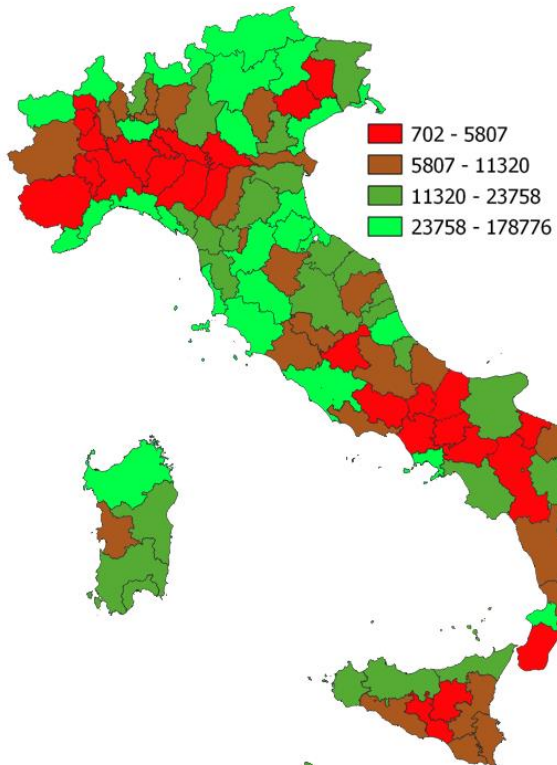

IL TURISMO DELLA PROVINCIA DI CREMONA

Presenze turistiche per kmq di superficie consumata. Anno 2023

INDICATORI E POSIZIONAMENTO NELLA GRADUATORIA PROVINCIALE

I piazzamenti nella graduatoria provinciale per presenze turistiche per kmq di superficie consumata

PRESENZE TURISTICHE PER KMQ DI SUPERFICIE CONSUMATA - L'ANDAMENTO NEL TEMPO