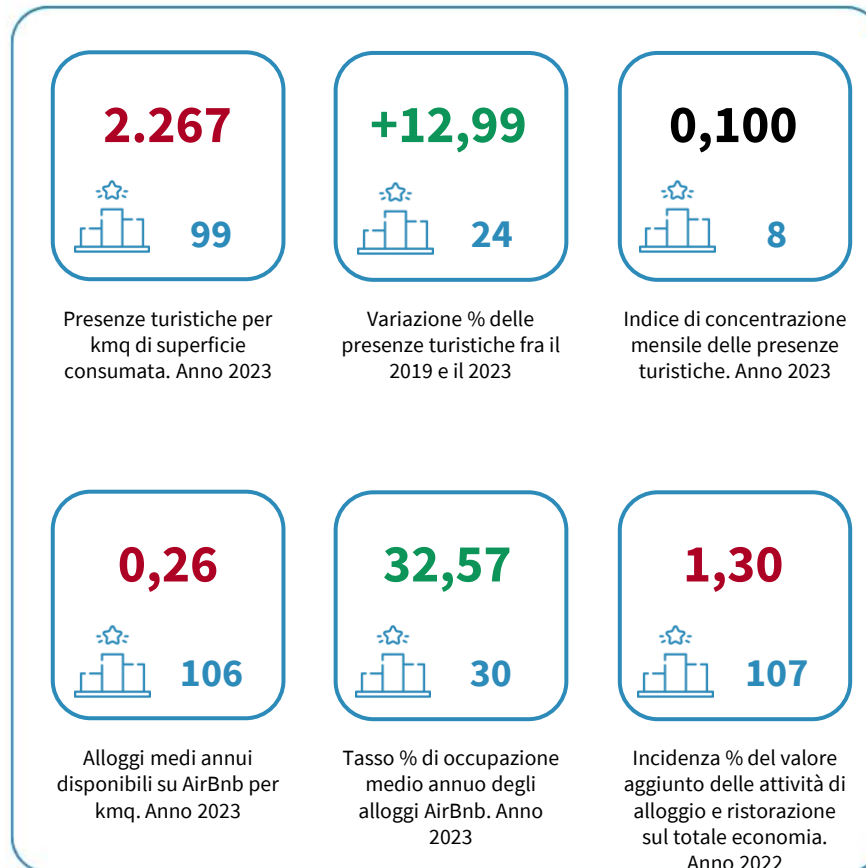

IL TURISMO DELLA PROVINCIA DI CREMONA

Presenze turistiche per kmq di superficie consumata. Anno 2023

INDICATORI E POSIZIONAMENTO NELLA GRADUATORIA PROVINCIALE

I piazzamenti nella graduatoria provinciale per presenze turistiche per kmq di superficie consumata

PRESENZE TURISTICHE PER KMQ DI SUPERFICIE CONSUMATA - L'ANDAMENTO NEL TEMPO