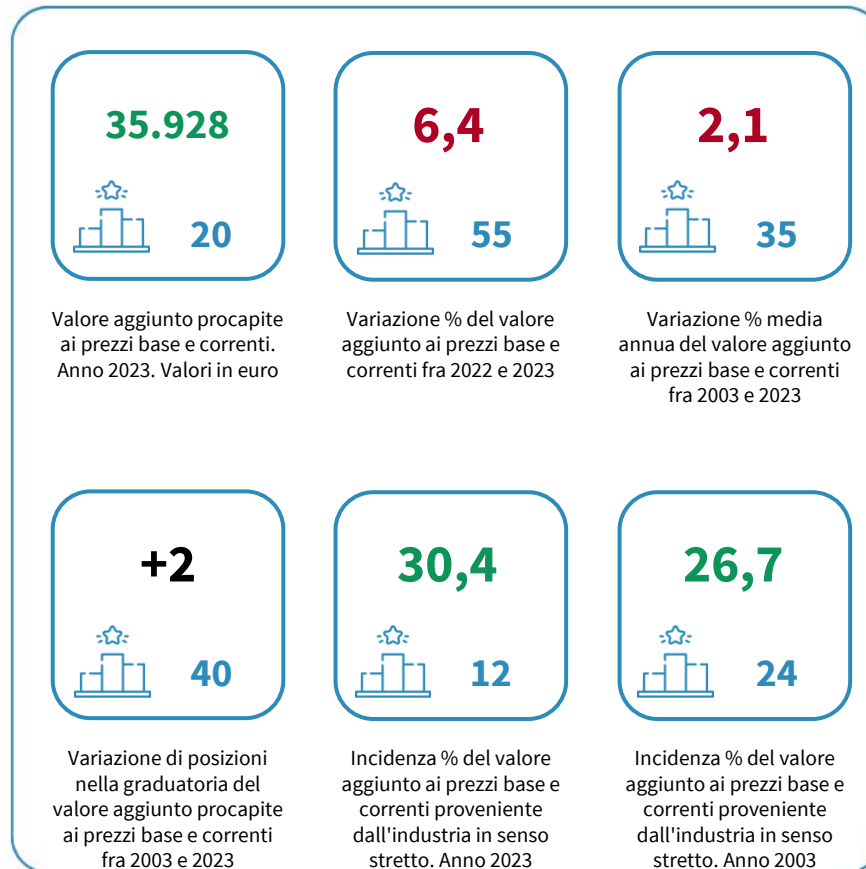

LA RICCHEZZA PRODOTTA DELLA PROVINCIA DI CREMONA

Valore aggiunto procapite ai prezzi base e correnti. Anno 2023. Valori in euro

INDICATORI E POSIZIONAMENTO NELLA GRADUATORIA PROVINCIALE

I piazzamenti nella graduatoria provinciale per valore aggiunto procapite ai prezzi base e correnti

VALORE AGGIUNTO PROCAPITE AI PREZZI BASE E CORRENTI. ANNI 2019-2023