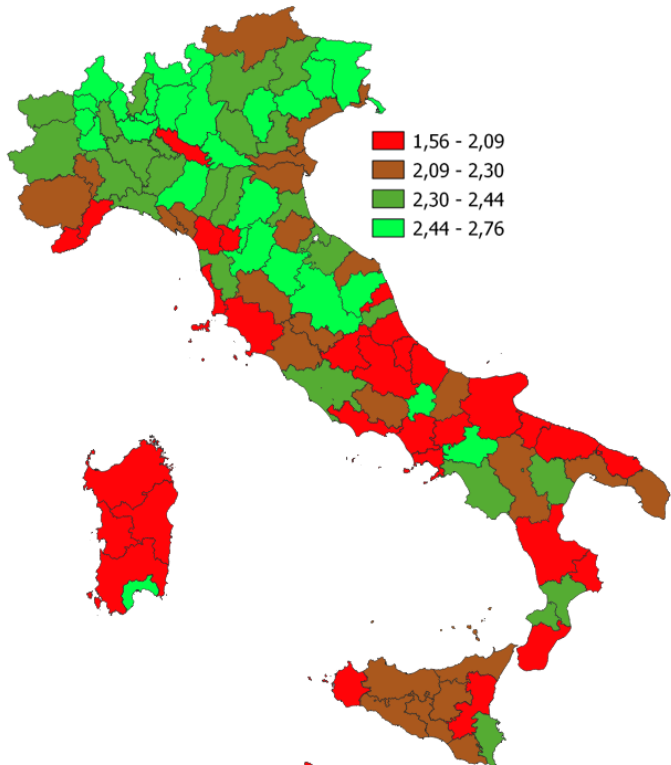

# LA DIGITALIZZAZIONE DELLA PROVINCIA DI CREMONA

Il livello medio di digitalizzazione delle imprese secondo la rilevazione SELF i4.0. Anno 2023

INDICATORI E POSIZIONAMENTO NELLA GRADUATORIA PROVINCIALE. ANNO 2023

I piazzamenti nella graduatoria provinciale del livello medio di digitalizzazione delle imprese secondo la rilevazione SELF i4.0

IL LIVELLO MEDIO DI DIGITALIZZAZIONE DELLE IMPRESE SECONDO LA RILEVAZIONE SELF I4.0 - L'ANDAMENTO NEL TEMPO