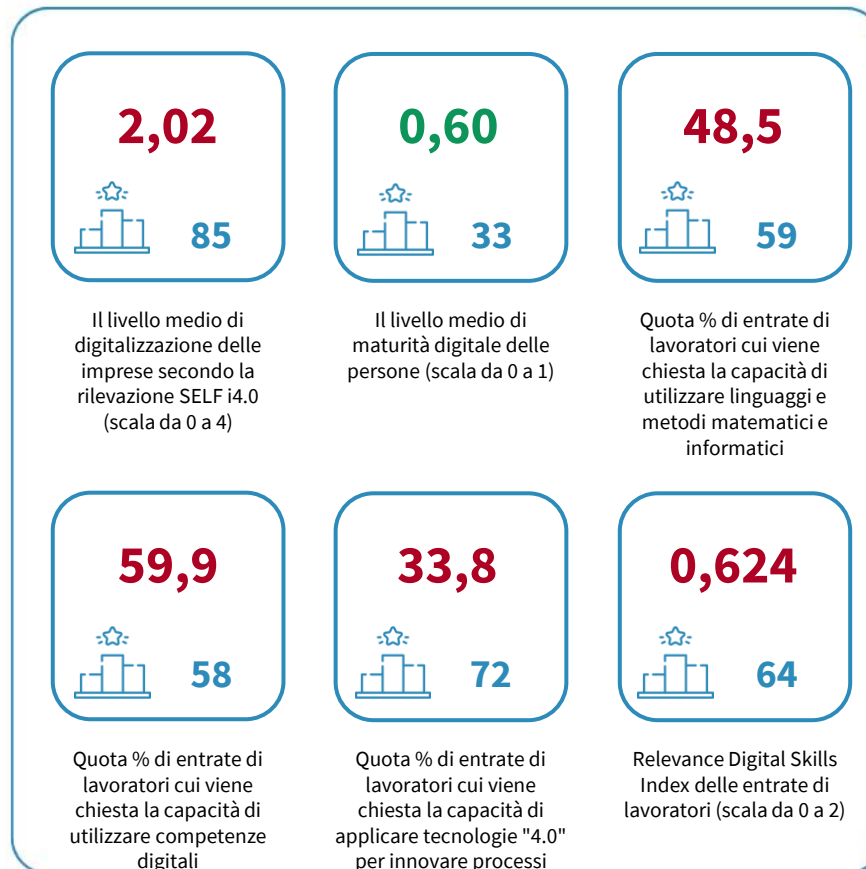

# LA DIGITALIZZAZIONE DELLA PROVINCIA DI CREMONA

Il livello medio di digitalizzazione delle imprese secondo la rilevazione SELF i4.0. Anno 2023

INDICATORI E POSIZIONAMENTO NELLA GRADUATORIA PROVINCIALE. ANNO 2023

I piazzamenti nella graduatoria provinciale del livello medio di digitalizzazione delle imprese secondo la rilevazione SELF i4.0

IL LIVELLO MEDIO DI DIGITALIZZAZIONE DELLE IMPRESE SECONDO LA RILEVAZIONE SELF I4.0 - L'ANDAMENTO NEL TEMPO