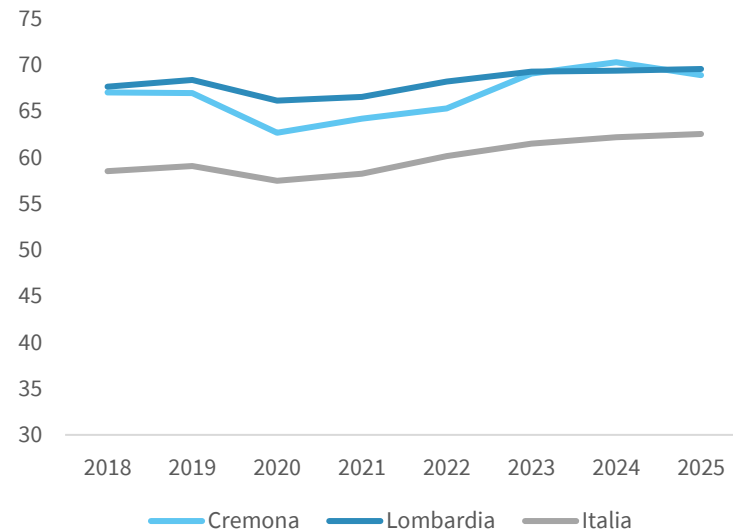

IL MERCATO DEL LAVORO DELLA PROVINCIA DI CREMONA

Tasso di occupazione 15-64 anni. Anno 2025

INDICATORI E POSIZIONAMENTO NELLA GRADUATORIA PROVINCIALE. ANNO 2025

I piazzamenti nella graduatoria provinciale del tasso di occupazione 15-64 anni

IL TASSO DI OCCUPAZIONE 15-64 ANNI - L'ANDAMENTO NEL TEMPO

DATA DI RILASCIO: 29 maggio 2026