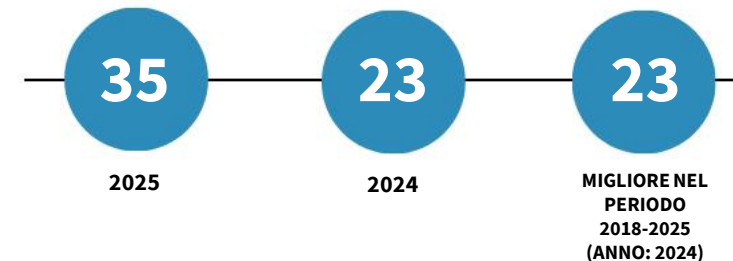

IL MERCATO DEL LAVORO DELLA PROVINCIA DI CREMONA

Tasso di occupazione 15-64 anni. Anno 2025

INDICATORI E POSIZIONAMENTO NELLA GRADUATORIA PROVINCIALE. ANNO 2025

I piazzamenti nella graduatoria provinciale del tasso di occupazione 15-64 anni

IL TASSO DI OCCUPAZIONE 15-64 ANNI - L'ANDAMENTO NEL TEMPO

DATA DI RILASCIO: 29 maggio 2026