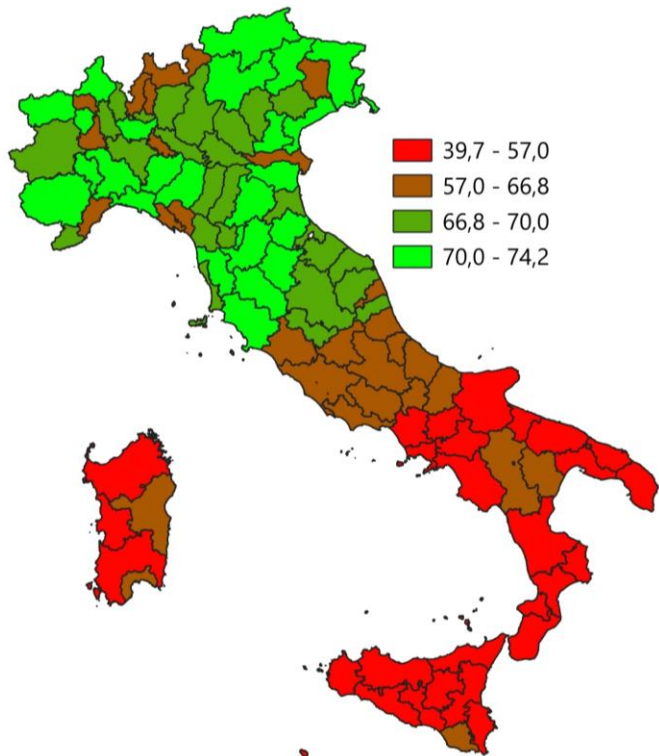

IL MERCATO DEL LAVORO DELLA PROVINCIA DI CREMONA

Tasso di occupazione 15-64 anni. Anno 2025

INDICATORI E POSIZIONAMENTO NELLA GRADUATORIA PROVINCIALE. ANNO 2025

I piazzamenti nella graduatoria provinciale del tasso di occupazione 15-64 anni

IL TASSO DI OCCUPAZIONE 15-64 ANNI - L'ANDAMENTO NEL TEMPO

DATA DI RILASCIO: 29 maggio 2026