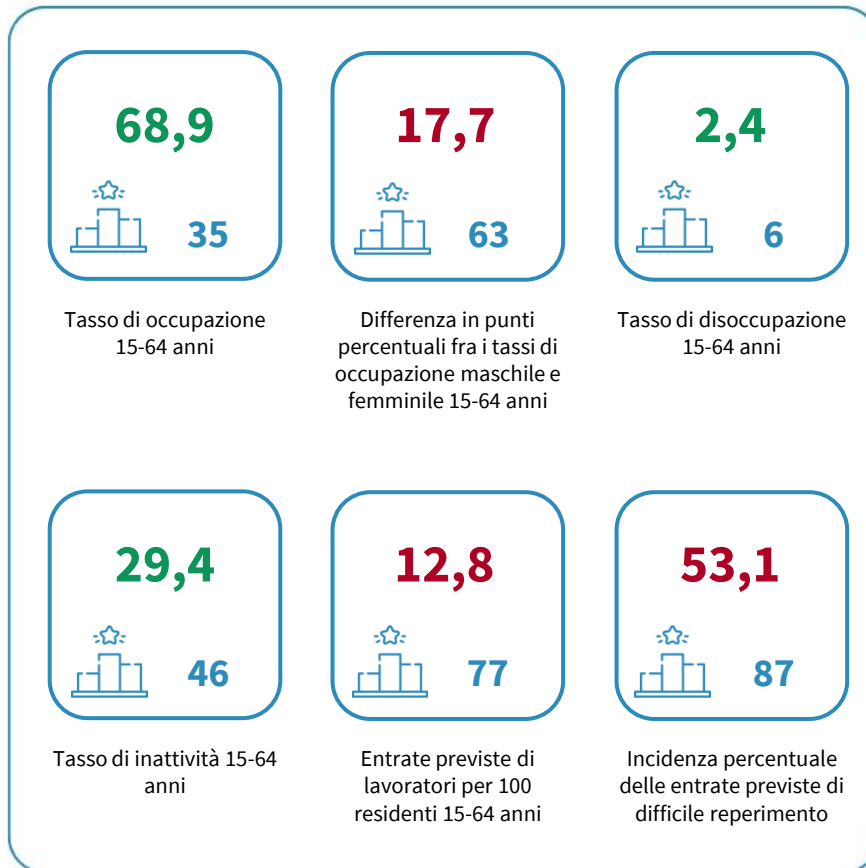

IL MERCATO DEL LAVORO DELLA PROVINCIA DI CREMONA

Tasso di occupazione 15-64 anni. Anno 2025

INDICATORI E POSIZIONAMENTO NELLA GRADUATORIA PROVINCIALE. ANNO 2025

I piazzamenti nella graduatoria provinciale del tasso di occupazione 15-64 anni

IL TASSO DI OCCUPAZIONE 15-64 ANNI - L'ANDAMENTO NEL TEMPO

DATA DI RILASCIO: 29 maggio 2026