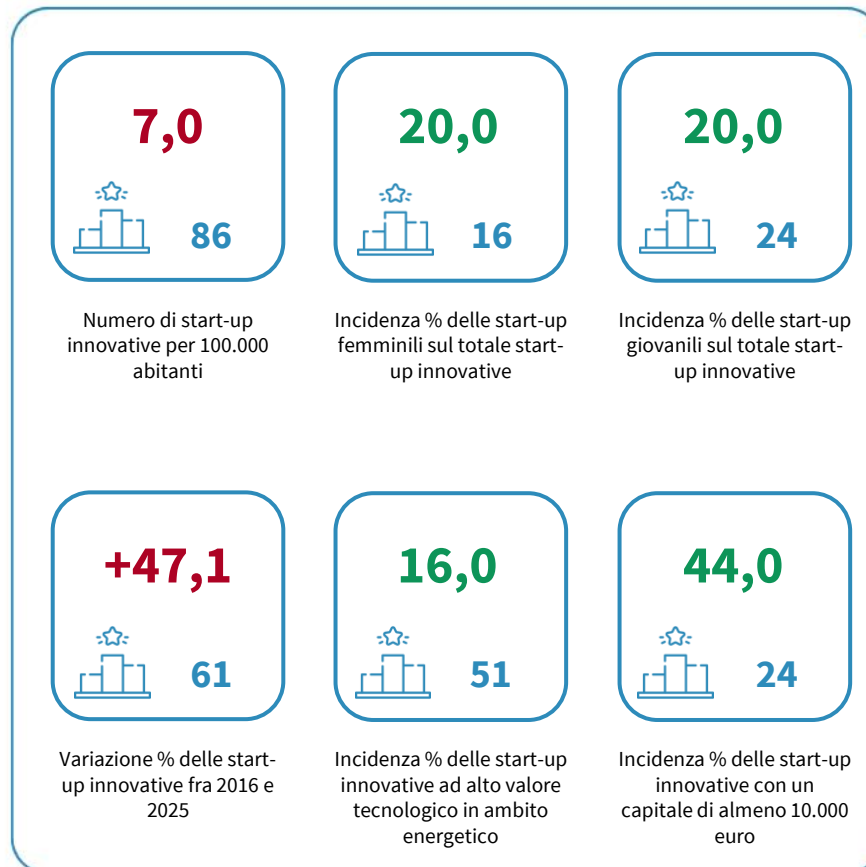

LE START-UP INNOVATIVE DELLA PROVINCIA DI CREMONA

Numero di start-up innovative per 100.000 abitanti. Anno 2025

INDICATORI STRUTTURALI E POSIZIONAMENTO NELLA GRADUATORIA PROVINCIALE. ANNO 2025

I piazzamenti nella graduatoria provinciale del numero di start-up innovative per 100.000 abitanti

NUMERO DI START-UP INNOVATIVE PER 100.000 ABITANTI - L'ANDAMENTO NEL TEMPO

DATA DI RILASCIO: 27 febbraio 2026