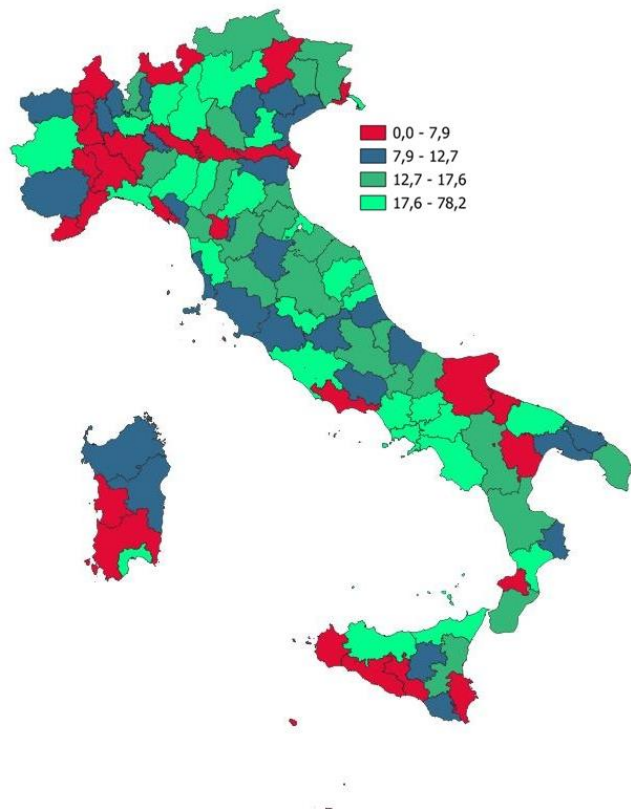

LE START-UP INNOVATIVE DELLA PROVINCIA DI CREMONA

Numero di start-up innovative per 100.000 abitanti. Anno 2025

INDICATORI STRUTTURALI E POSIZIONAMENTO NELLA GRADUATORIA PROVINCIALE. ANNO 2025

I piazzamenti nella graduatoria provinciale del numero di start-up innovative per 100.000 abitanti

NUMERO DI START-UP INNOVATIVE PER 100.000 ABITANTI - L'ANDAMENTO NEL TEMPO

DATA DI RILASCIO: 27 febbraio 2026