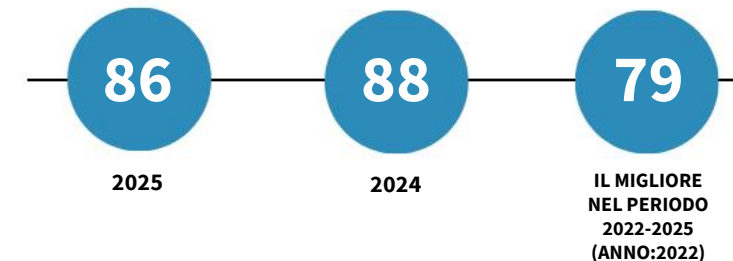

LE START-UP INNOVATIVE DELLA PROVINCIA DI CREMONA

Numero di start-up innovative per 100.000 abitanti. Anno 2025

INDICATORI STRUTTURALI E POSIZIONAMENTO NELLA GRADUATORIA PROVINCIALE. ANNO 2025

I piazzamenti nella graduatoria provinciale del numero di start-up innovative per 100.000 abitanti

NUMERO DI START-UP INNOVATIVE PER 100.000 ABITANTI - L'ANDAMENTO NEL TEMPO

DATA DI RILASCIO: 27 febbraio 2026