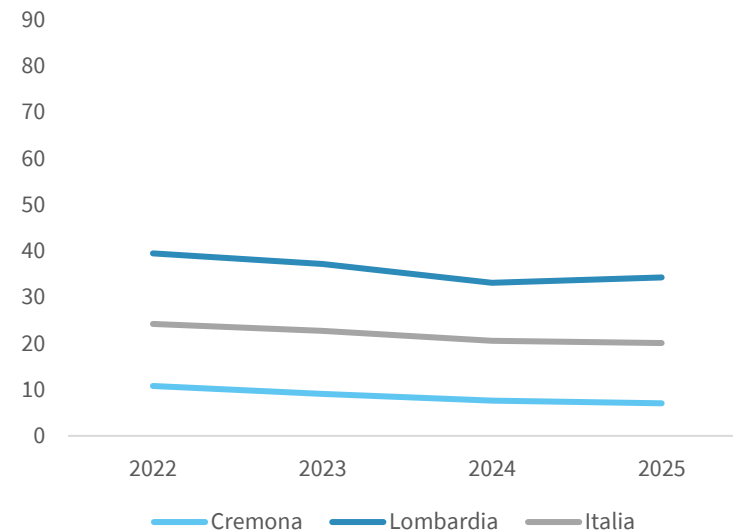

LE START-UP INNOVATIVE DELLA PROVINCIA DI CREMONA

Numero di start-up innovative per 100.000 abitanti. Anno 2025

INDICATORI STRUTTURALI E POSIZIONAMENTO NELLA GRADUATORIA PROVINCIALE. ANNO 2025

I piazzamenti nella graduatoria provinciale del numero di start-up innovative per 100.000 abitanti

NUMERO DI START-UP INNOVATIVE PER 100.000 ABITANTI - L'ANDAMENTO NEL TEMPO

DATA DI RILASCIO: 27 febbraio 2026