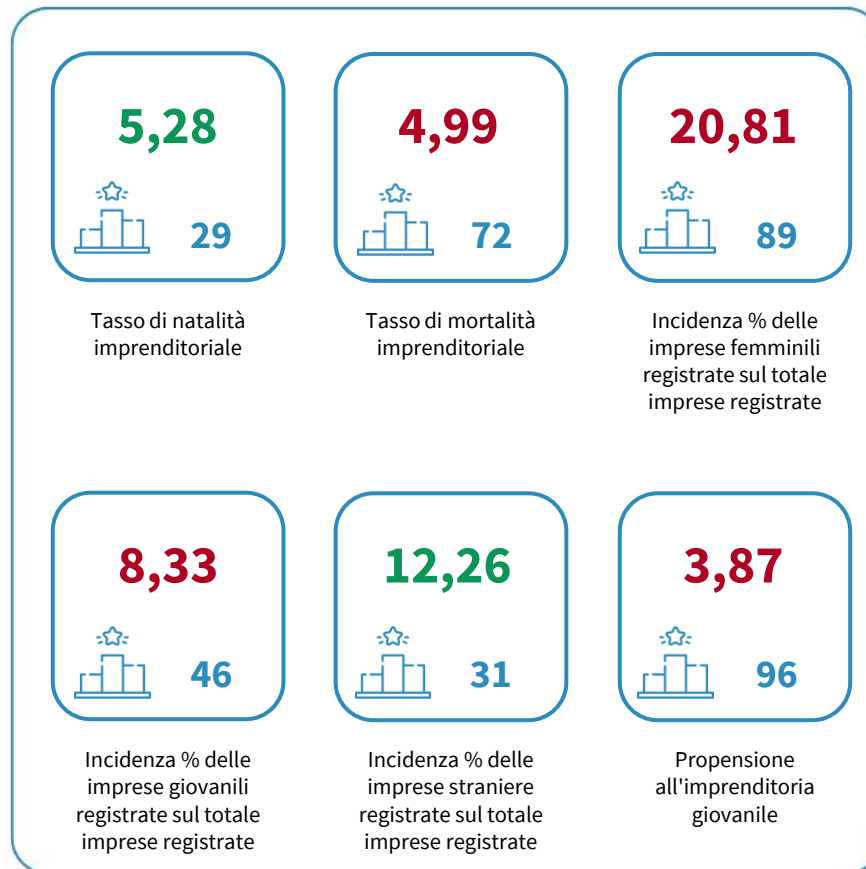

IL TESSUTO IMPRENDITORIALE DELLA PROVINCIA DI CREMONA

Tasso di natalità imprenditoriale. Anno 2023

INDICATORI STRUTTURALI E POSIZIONAMENTO NELLA GRADUATORIA PROVINCIALE. ANNO 2023

I piazzamenti nella graduatoria provinciale del tasso di natalità imprenditoriale

IL TASSO DI NATALITÀ IMPRENDITORIALE - L'ANDAMENTO NEL TEMPO